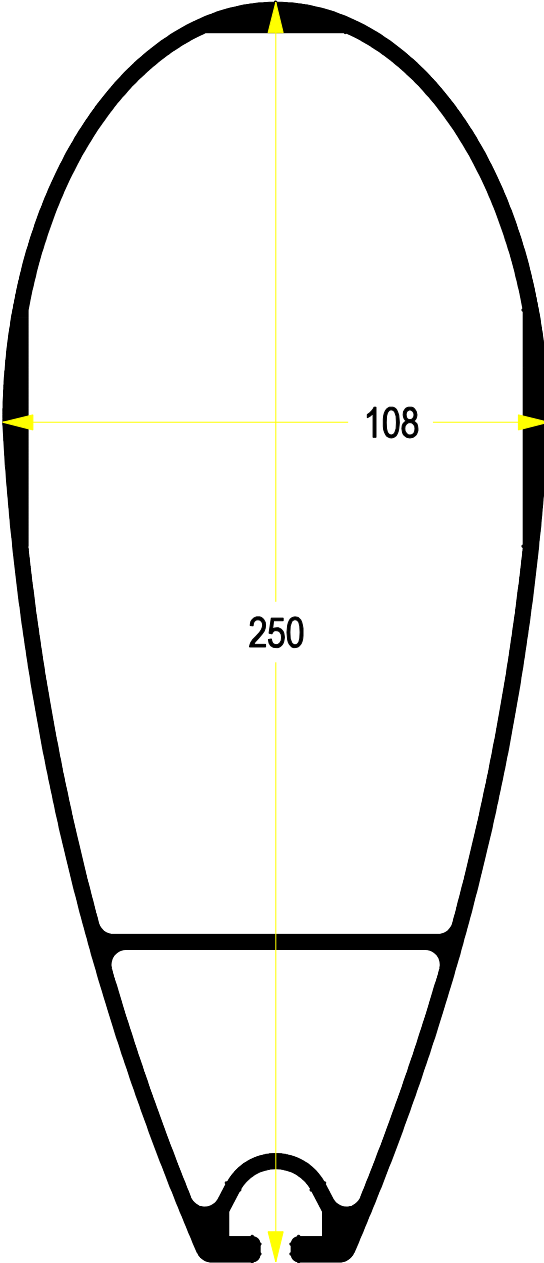

Please contact Allyacht Spars Australia for further details.

DESCRIPTION	PART NO.	SIZE (mm x mm)	AREA (mm ²)	MASS (kg/m)	I _{xx} (x10 ⁶ mm ⁴)	I _{yy} (x10 ⁶ mm ⁴)
IM12L	IM12L-HY.A	124 x 86	833	2.2580	0.6461	1.5033
IM135	IM135.A	135 x 82	1134	3.0700	0.8690	2.3800
IM15	IM15-HY.A	148 x 98	1326	3.5920	1.4441	3.4145
IM16L	IM16L-HY.A	160 x 112	1549	4.1990	2.0881	4.8614
IM18L	IM18L-HY.A	181 x 124	1691	4.5840	2.9112	6.8154
IM19	IM19-HY.A	191 x 128	2177	5.8980	4.0345	9.5483
IM20W	IM20W-HY.A	201 x 142	2559	6.9360	5.7704	12.5809
IM21R	IM21R-HY.A	212 x 130	2723	7.3520	5.3070	15.1120
AYS235	AYS235.A	234 x 154	3042	8.2130	8.7520	20.8400
AYS250	AYS250.A	252 x 162	3466	9.3580	11.3000	27.0600
AYS280	AYS280.A	272 x 175	4075	11.0030	15.6100	38.4900
AYS310	AYS310.A	307 x 190	4821	13.0170	21.8700	54.9900
AYS340	AYS340.A	340 x 206	5963	16.090	31.7200	81.9600
AYS200-WING	AYS200-WING.A	200 x 95	1390	3.8000	1.4300	6.0600
AYS250-WING	AYS250-WING.A	250 x 108	2184	6.2040	2.7000	14.5500

IM20W

6.9 kg/m

Scale 1:1 @ A4

www.allyachtspars.com.au

IM21R

7.4 kg/m

Scale 1:1 @ A4

www.allyachtspars.com.au

AYS235

8.21 kg/m

Scale 1:1.5 @ A4

AYS250

9.36 kg/m

Scale 1:1.5 @ A4

www.allyachtsparts.com.au

AYS280

Scale 1:1.5 @ A4

www.allyachtsparts.com.au

AYS200 WING

3.75 kg/m

Scale 1:1 @ A4

AYS250 WING

6.20 kg/m

Scale 1:1.5 @ A4