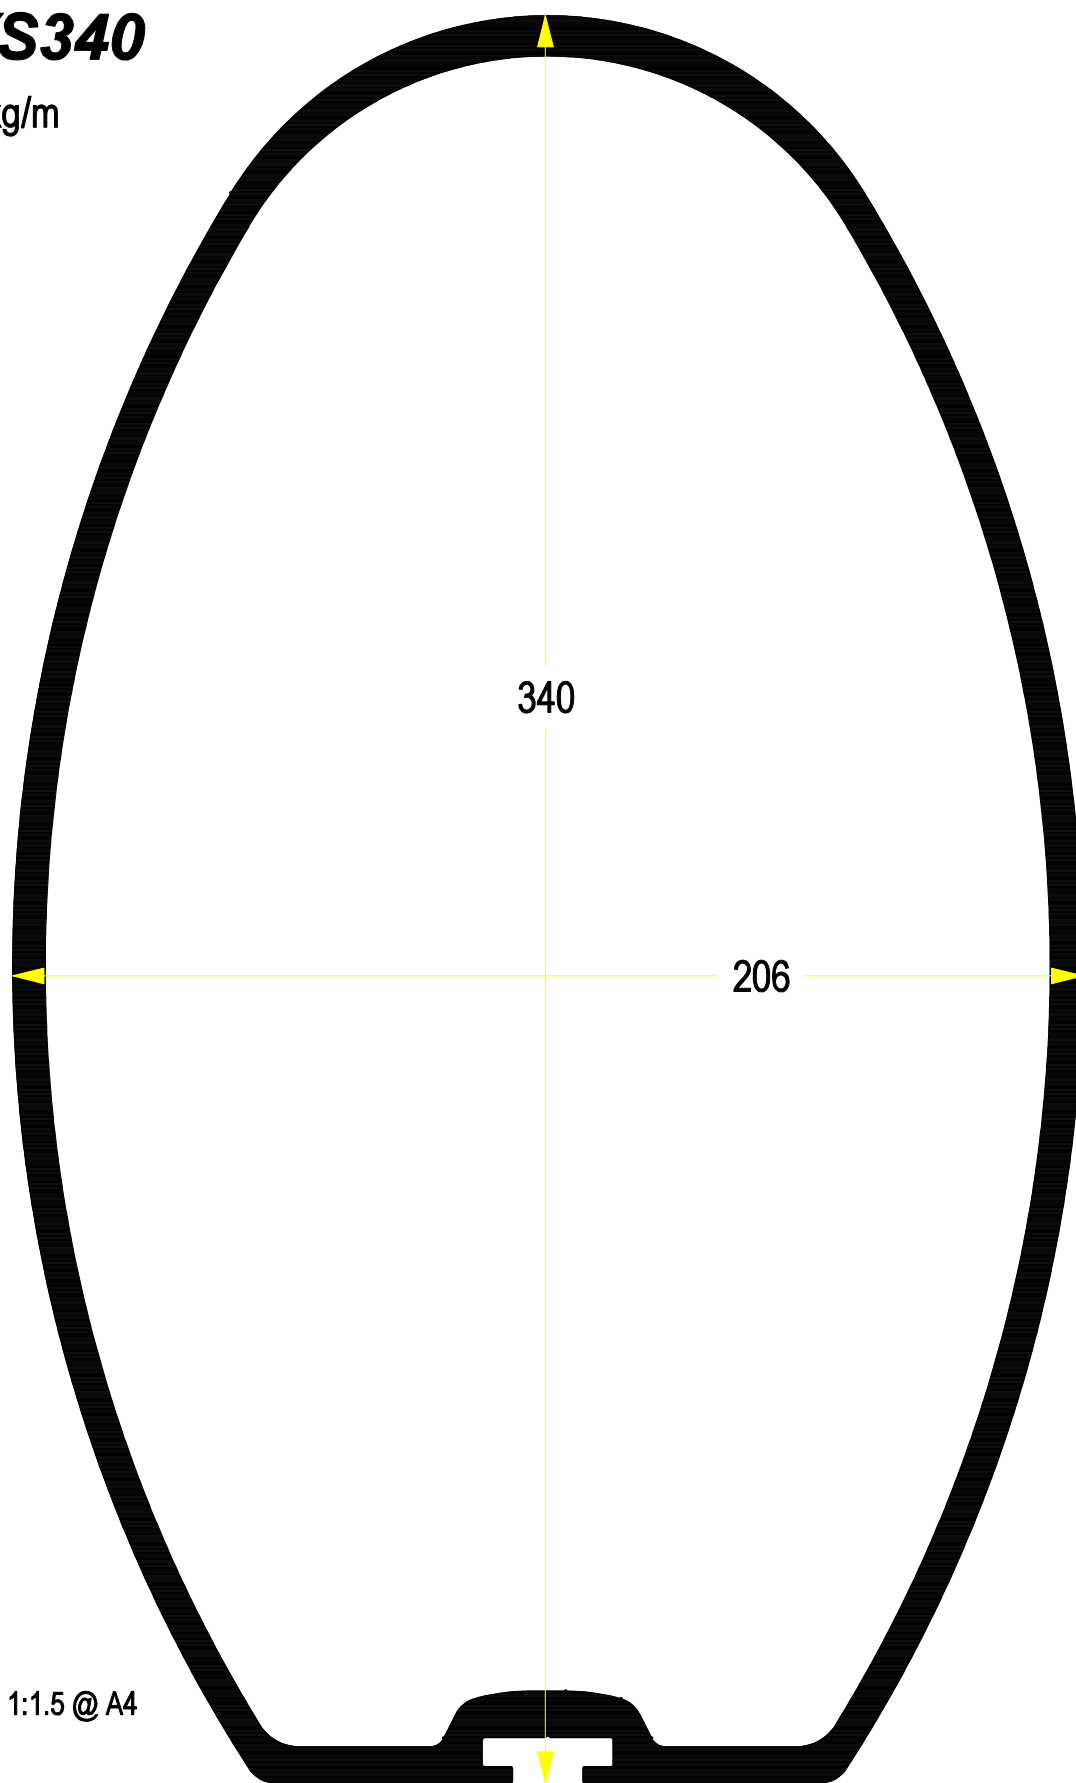

Please contact Allyacht Spars Australia for further details.

DESCRIPTION	PART NO.	SIZE (mm x mm)	AREA (mm ²)	MASS (kg/m)	I _{xx} (x10 ⁶ mm ⁴)	I _{yy} (x10 ⁶ mm ⁴)
IM12L	IM12L-HY.A	124 x 86	833	2.2580	0.6461	1.5033
IM135	IM135.A	135 x 82	1134	3.0700	0.8690	2.3800
IM15	IM15-HY.A	148 x 98	1326	3.5920	1.4441	3.4145
IM16L	IM16L-HY.A	160 x 112	1549	4.1990	2.0881	4.8614
IM18L	IM18L-HY.A	181 x 124	1691	4.5840	2.9112	6.8154
IM19	IM19-HY.A	191 x 128	2177	5.8980	4.0345	9.5483
IM20W	IM20W-HY.A	201 x 142	2559	6.9360	5.7704	12.5809
IM21R	IM21R-HY.A	212 x 130	2723	7.3520	5.3070	15.1120
AYS235	AYS235.A	234 x 154	3042	8.2130	8.7520	20.8400
AYS250	AYS250.A	252 x 162	3466	9.3580	11.3000	27.0600
AYS280	AYS280.A	272 x 175	4075	11.0030	15.6100	38.4900
AYS310	AYS310.A	307 x 190	4821	13.0170	21.8700	54.9900
AYS340	AYS340.A	340 x 206	5963	16.090	31.7200	81.9600
AYS200-WING	AYS200-WING.A	200 x 95	1390	3.8000	1.4300	6.0600
AYS250-WING	AYS250-WING.A	250 x 108	2184	6.2040	2.7000	14.5500

IM20W

6.9 kg/m

Scale 1:1 @ A4

www.allyachtspars.com.au

IM21R

7.4 kg/m

Scale 1:1 @ A4

www.allyachtspars.com.au

AYS235

8.21 kg/m

Scale 1:1.5 @ A4

AYS250

9.36 kg/m

Scale 1:1.5 @ A4

www.allyachtsparts.com.au

AYS280

Scale 1:1.5 @ A4

www.allyachtsparts.com.au

AYS200 WING

3.75 kg/m

Scale 1:1 @ A4

AYS250 WING

6.20 kg/m

Scale 1:1.5 @ A4