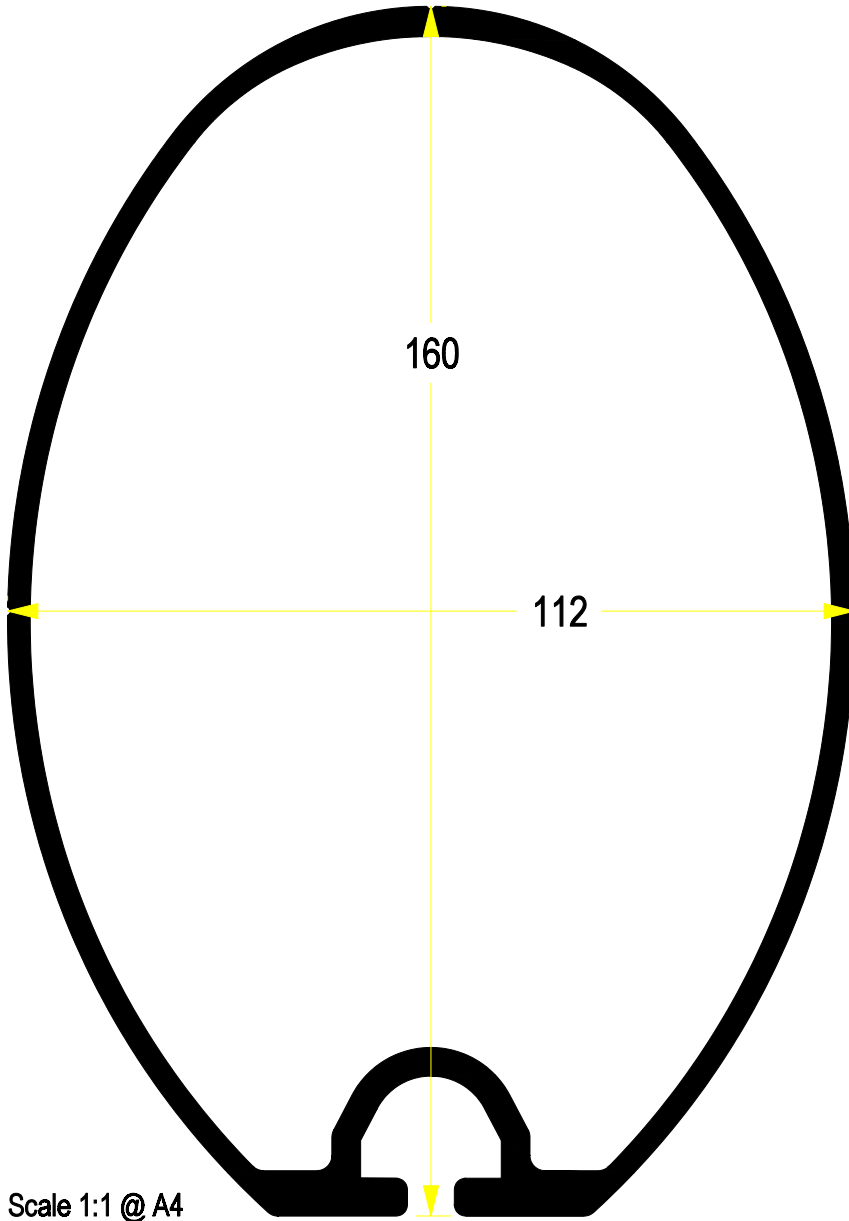

Please contact Allyacht Spars Australia for further details.

DESCRIPTION	PART NO.	SIZE (mm x mm)	AREA (mm ²)	MASS (kg/m)	I _{xx} (x10 ⁶ mm ⁴)	I _{yy} (x10 ⁶ mm ⁴)
IM12L	IM12L-HY.A	124 x 86	833	2.2580	0.6461	1.5033
IM135	IM135.A	135 x 82	1134	3.0700	0.8690	2.3800
IM15	IM15-HY.A	148 x 98	1326	3.5920	1.4441	3.4145
IM16L	IM16L-HY.A	160 x 112	1549	4.1990	2.0881	4.8614
IM18L	IM18L-HY.A	181 x 124	1691	4.5840	2.9112	6.8154
IM19	IM19-HY.A	191 x 128	2177	5.8980	4.0345	9.5483
IM20W	IM20W-HY.A	201 x 142	2559	6.9360	5.7704	12.5809
IM21R	IM21R-HY.A	212 x 130	2723	7.3520	5.3070	15.1120
AYS235	AYS235.A	234 x 154	3042	8.2130	8.7520	20.8400
AYS250	AYS250.A	252 x 162	3466	9.3580	11.3000	27.0600
AYS280	AYS280.A	272 x 175	4075	11.0030	15.6100	38.4900
AYS310	AYS310.A	307 x 190	4821	13.0170	21.8700	54.9900
AYS340	AYS340.A	340 x 206	5963	16.090	31.7200	81.9600
AYS200-WING	AYS200-WING.A	200 x 95	1390	3.8000	1.4300	6.0600
AYS250-WING	AYS250-WING.A	250 x 108	2184	6.2040	2.7000	14.5500

IM12L

2.3 kg/m

Scale 1:1 @ A4

www.allyachtspars.com.au

IM135

3.07 kg/m

Scale 1:1 @ A4

www.allyachtspars.com.au

IM15

3.6 kg/m

Scale 1:1 @ A4

www.allyachtspars.com.au

IM16L

4.2 kg/m

Scale 1:1 @ A4

www.allyachtspars.com.au

IM18L

4.6 kg/m

Scale 1:1 @ A4

www.allyachtspars.com.au

IM19

5.9 kg/m

Scale 1:1 @ A4

www.allyachtspars.com.au