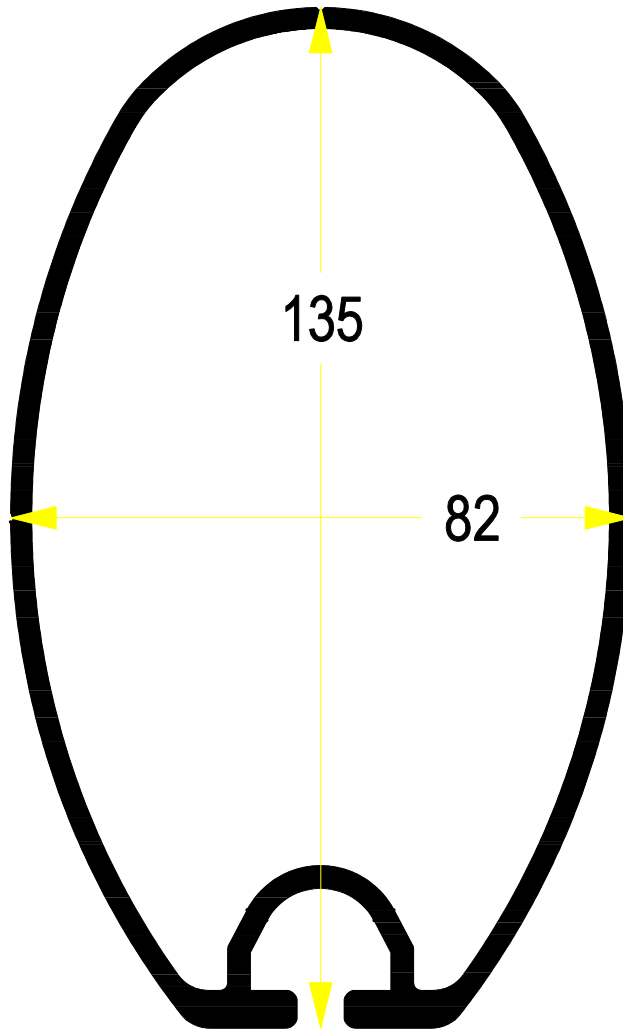

Please contact Allyacht Spars Australia for further details.

DESCRIPTION	PART NO.	SIZE (mm x mm)	AREA (mm ²)	MASS (kg/m)	I _{xx} (x10 ⁶ mm ⁴)	I _{yy} (x10 ⁶ mm ⁴)
IM12L	IM12L-HY.A	124 x 86	833	2.2580	0.6461	1.5033
IM135	IM135.A	135 x 82	1134	3.0700	0.8690	2.3800
IM15	IM15-HY.A	148 x 98	1326	3.5920	1.4441	3.4145
IM16L	IM16L-HY.A	160 x 112	1549	4.1990	2.0881	4.8614
IM18L	IM18L-HY.A	181 x 124	1691	4.5840	2.9112	6.8154
IM19	IM19-HY.A	191 x 128	2177	5.8980	4.0345	9.5483
IM20W	IM20W-HY.A	201 x 142	2559	6.9360	5.7704	12.5809
IM21R	IM21R-HY.A	212 x 130	2723	7.3520	5.3070	15.1120
AYS235	AYS235.A	234 x 154	3042	8.2130	8.7520	20.8400
AYS250	AYS250.A	252 x 162	3466	9.3580	11.3000	27.0600
AYS280	AYS280.A	272 x 175	4075	11.0030	15.6100	38.4900
AYS310	AYS310.A	307 x 190	4821	13.0170	21.8700	54.9900
AYS340	AYS340.A	340 x 206	5963	16.090	31.7200	81.9600
AYS200-WING	AYS200-WING.A	200 x 95	1390	3.8000	1.4300	6.0600
AYS250-WING	AYS250-WING.A	250 x 108	2184	6.2040	2.7000	14.5500

IM12L

2.3 kg/m

Scale 1:1 @ A4

www.allyachtspars.com.au

IM135

3.07 kg/m

Scale 1:1 @ A4

www.allyachtspars.com.au

IM15

3.6 kg/m

Scale 1:1 @ A4

www.allyachtspars.com.au

IM16L

4.2 kg/m

Scale 1:1 @ A4

www.allyachtspars.com.au

AYS235

8.21 kg/m

Scale 1:1.5 @ A4

AYS250

9.36 kg/m

Scale 1:1.5 @ A4

www.allyachtsparts.com.au

AYS280