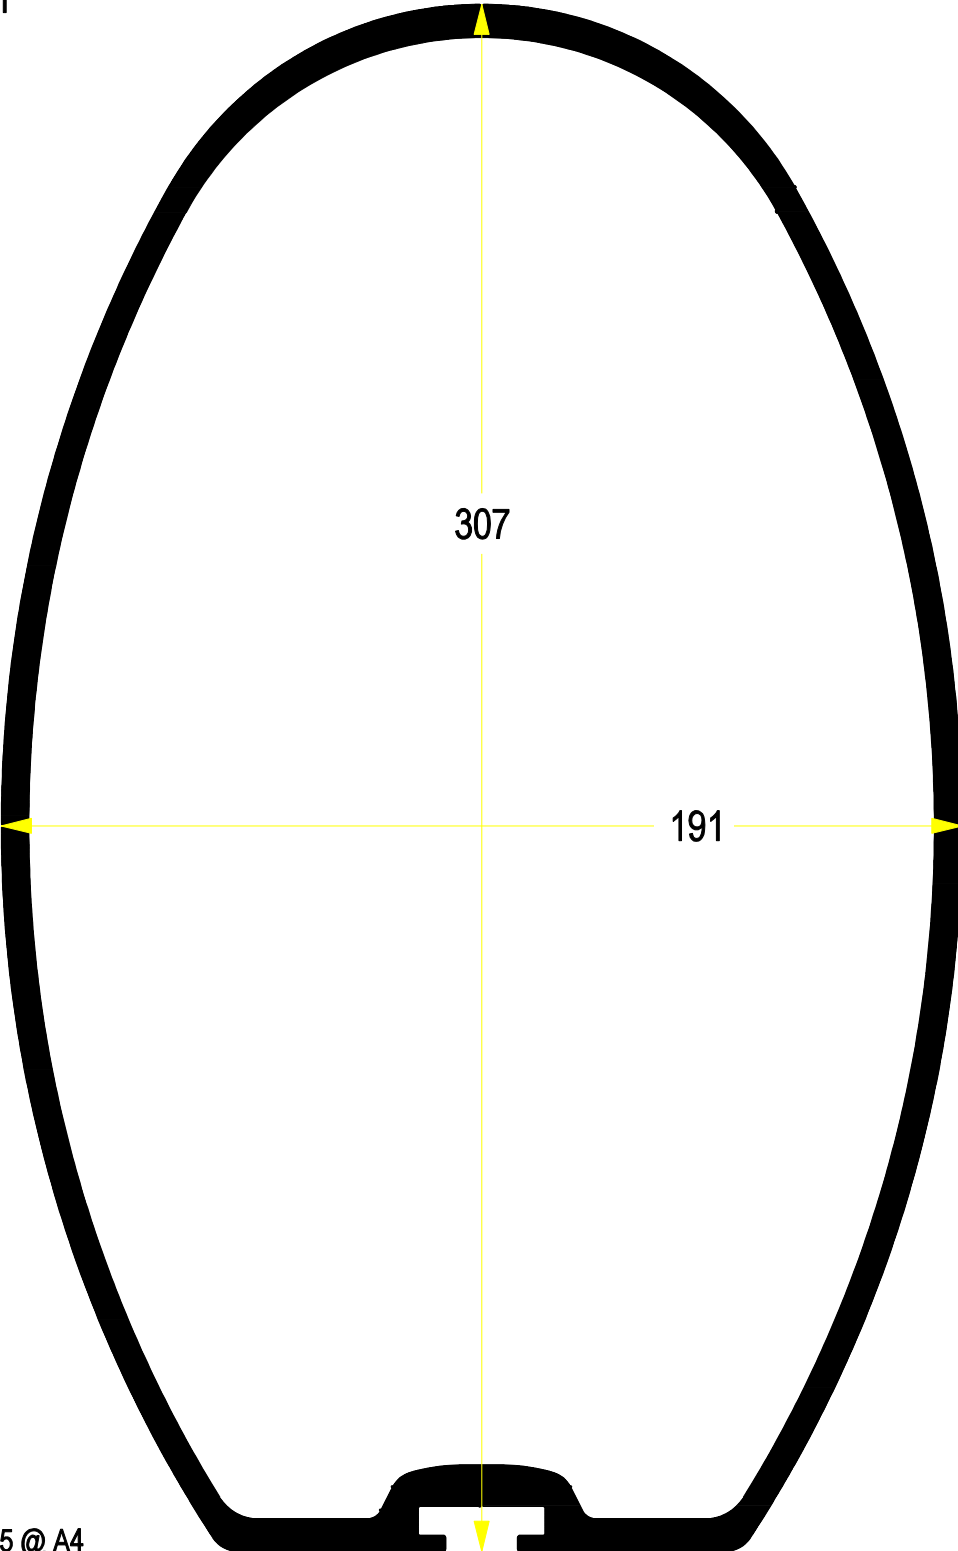

AYS310

13.0 kg/m

Scale 1:1.5 @ A4

www.allyachtspars.com.au