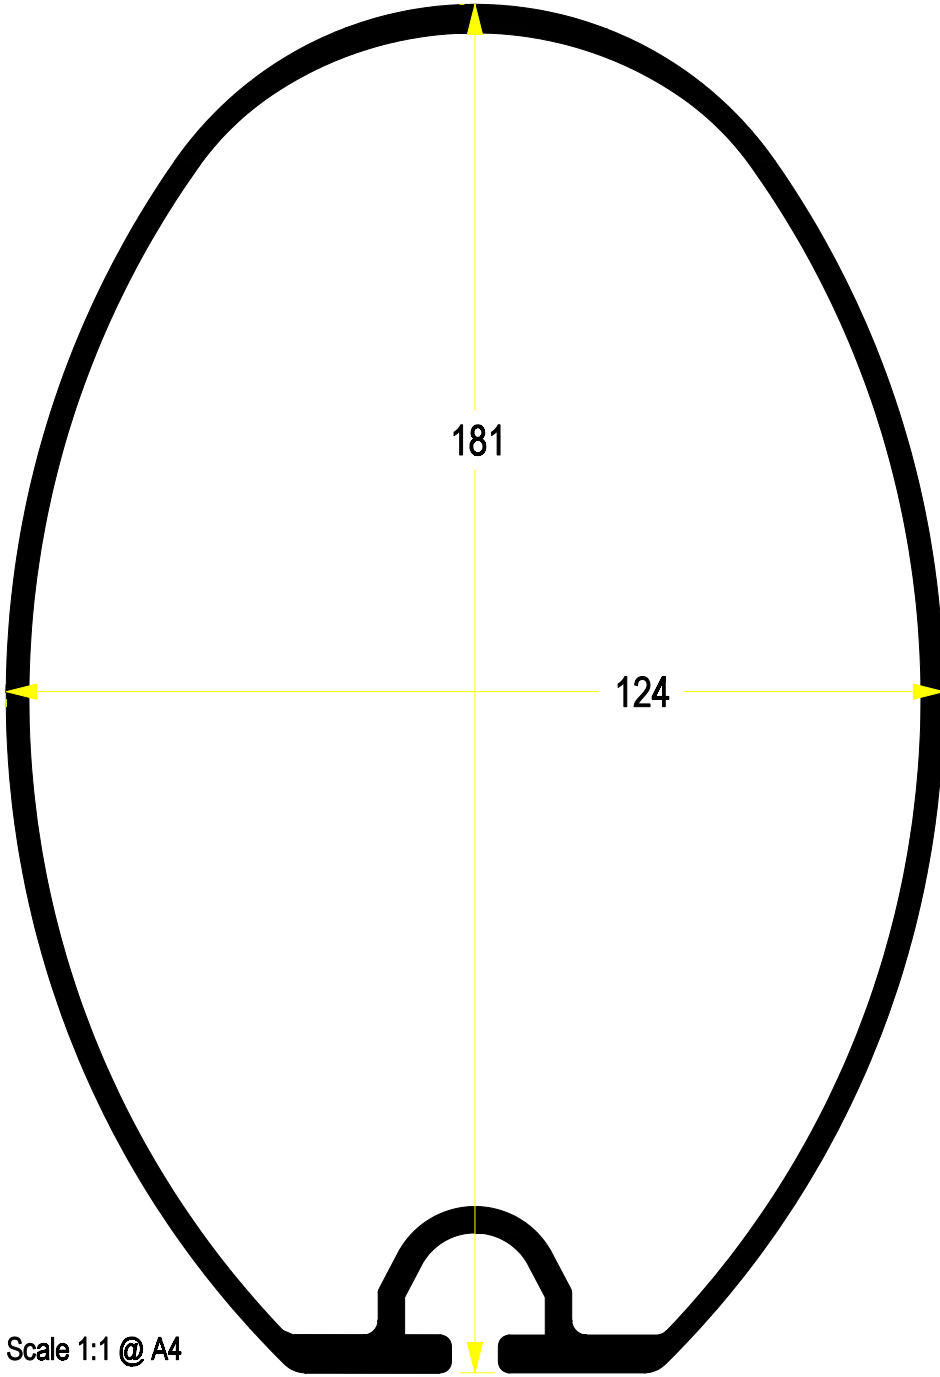

Please contact Allyacht Spars Australia for further details.

DESCRIPTION	PART NO.	SIZE (mm x mm)	AREA (mm ²)	MASS (kg/m)	I _{xx} (x10 ⁶ mm ⁴)	I _{yy} (x10 ⁶ mm ⁴)
IM12L	IM12L-HY.A	124 x 86	833	2.2580	0.6461	1.5033
IM135	IM135.A	135 x 82	1134	3.0700	0.8690	2.3800
IM15	IM15-HY.A	148 x 98	1326	3.5920	1.4441	3.4145
IM16L	IM16L-HY.A	160 x 112	1549	4.1990	2.0881	4.8614
IM18L	IM18L-HY.A	181 x 124	1691	4.5840	2.9112	6.8154
IM19	IM19-HY.A	191 x 128	2177	5.8980	4.0345	9.5483
IM20W	IM20W-HY.A	201 x 142	2559	6.9360	5.7704	12.5809
IM21R	IM21R-HY.A	212 x 130	2723	7.3520	5.3070	15.1120
AYS235	AYS235.A	234 x 154	3042	8.2130	8.7520	20.8400
AYS250	AYS250.A	252 x 162	3466	9.3580	11.3000	27.0600
AYS280	AYS280.A	272 x 175	4075	11.0030	15.6100	38.4900
AYS310	AYS310.A	307 x 190	4821	13.0170	21.8700	54.9900
AYS340	AYS340.A	340 x 206	5963	16.090	31.7200	81.9600
AYS200-WING	AYS200-WING.A	200 x 95	1390	3.8000	1.4300	6.0600
AYS250-WING	AYS250-WING.A	250 x 108	2184	6.2040	2.7000	14.5500

IM12L

2.3 kg/m

Scale 1:1 @ A4

www.allyachtspars.com.au

IM135

3.07 kg/m

Scale 1:1 @ A4

www.allyachtspars.com.au

IM15

3.6 kg/m

Scale 1:1 @ A4

www.allyachtspars.com.au

IM16L

4.2 kg/m

Scale 1:1 @ A4

www.allyachtspars.com.au

IM18L

4.6 kg/m

Scale 1:1 @ A4

www.allyachtspars.com.au

IM19

5.9 kg/m

Scale 1:1 @ A4

www.allyachtspars.com.au