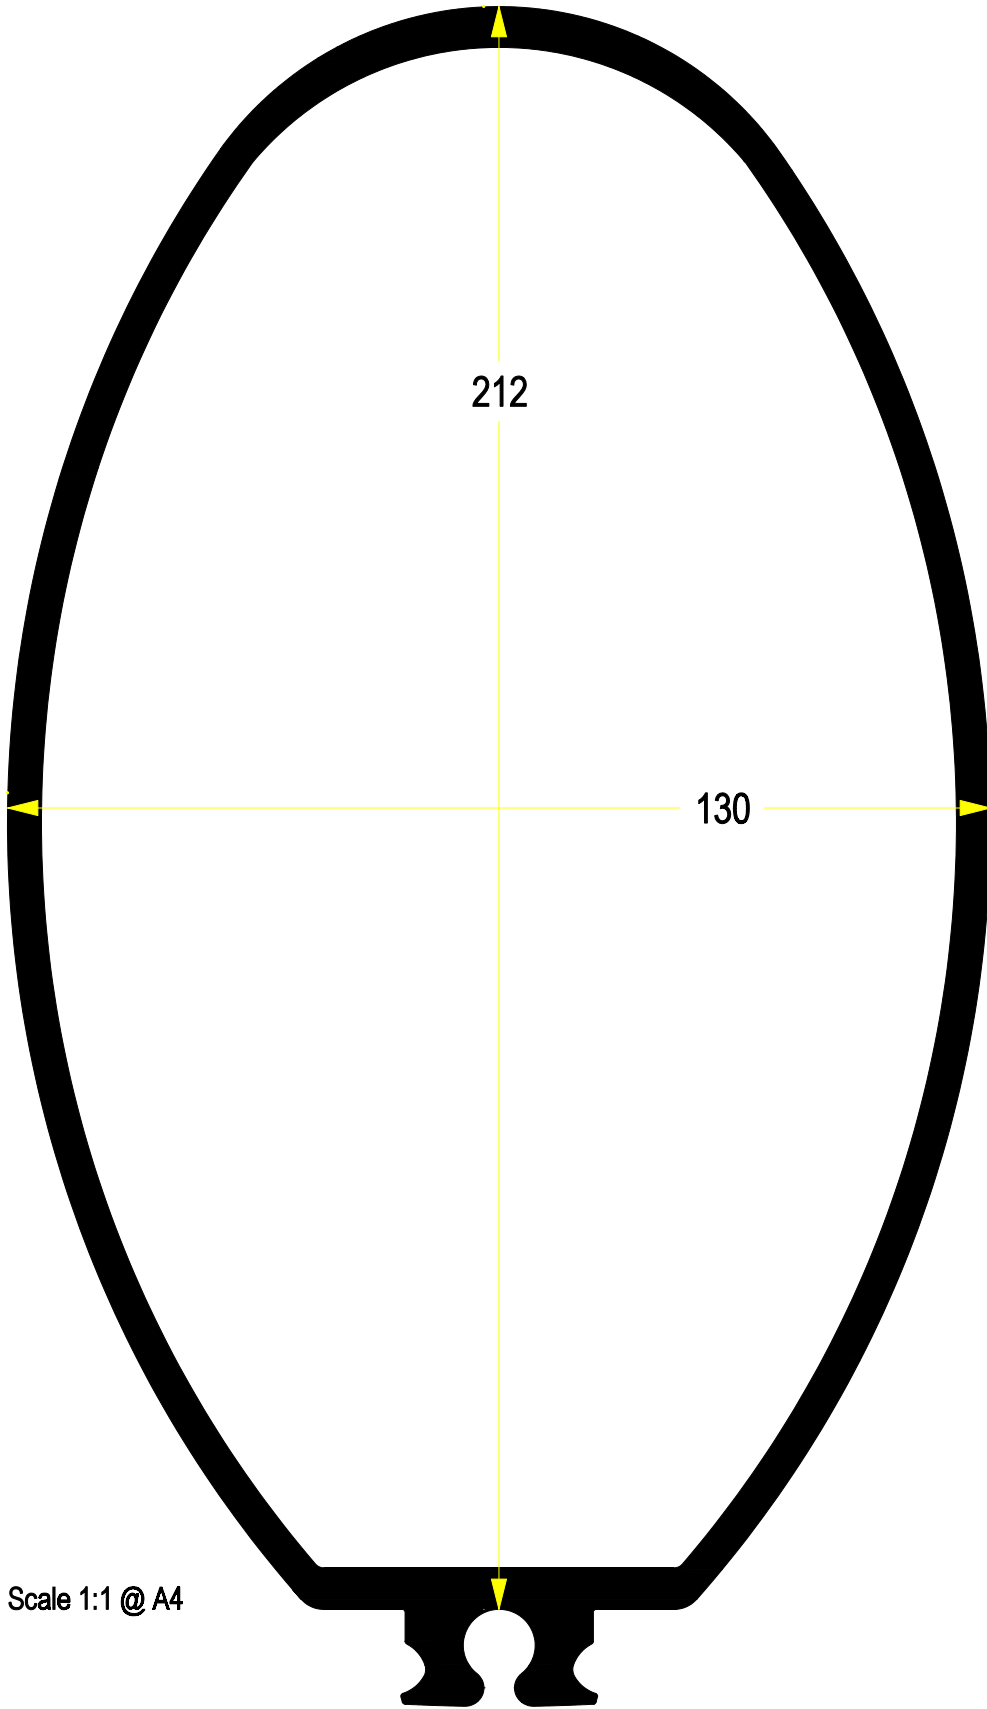

Please contact Allyacht Spars Australia for further details.

DESCRIPTION	PART NO.	SIZE (mm x mm)	AREA (mm ²)	MASS (kg/m)	I _{xx} (x10 ⁶ mm ⁴)	I _{yy} (x10 ⁶ mm ⁴)
IM12L	IM12L-HY.A	124 x 86	833	2.2580	0.6461	1.5033
IM135	IM135.A	135 x 82	1134	3.0700	0.8690	2.3800
IM15	IM15-HY.A	148 x 98	1326	3.5920	1.4441	3.4145
IM16L	IM16L-HY.A	160 x 112	1549	4.1990	2.0881	4.8614
IM18L	IM18L-HY.A	181 x 124	1691	4.5840	2.9112	6.8154
IM19	IM19-HY.A	191 x 128	2177	5.8980	4.0345	9.5483
IM20W	IM20W-HY.A	201 x 142	2559	6.9360	5.7704	12.5809
IM21R	IM21R-HY.A	212 x 130	2723	7.3520	5.3070	15.1120
AYS235	AYS235.A	234 x 154	3042	8.2130	8.7520	20.8400
AYS250	AYS250.A	252 x 162	3466	9.3580	11.3000	27.0600
AYS280	AYS280.A	272 x 175	4075	11.0030	15.6100	38.4900
AYS310	AYS310.A	307 x 190	4821	13.0170	21.8700	54.9900
AYS340	AYS340.A	340 x 206	5963	16.090	31.7200	81.9600
AYS200-WING	AYS200-WING.A	200 x 95	1390	3.8000	1.4300	6.0600
AYS250-WING	AYS250-WING.A	250 x 108	2184	6.2040	2.7000	14.5500

IM18L

4.6 kg/m

Scale 1:1 @ A4

www.allyachtspars.com.au

IM19

5.9 kg/m

Scale 1:1 @ A4

www.allyachtspars.com.au

IM20W

6.9 kg/m

Scale 1:1 @ A4

www.allyachtspars.com.au

IM21R

7.4 kg/m

Scale 1:1 @ A4

www.allyachtspars.com.au

AYS235

8.21 kg/m

Scale 1:1.5 @ A4

AYS250

9.36 kg/m

Scale 1:1.5 @ A4

www.allyachtsparts.com.au

AYS280