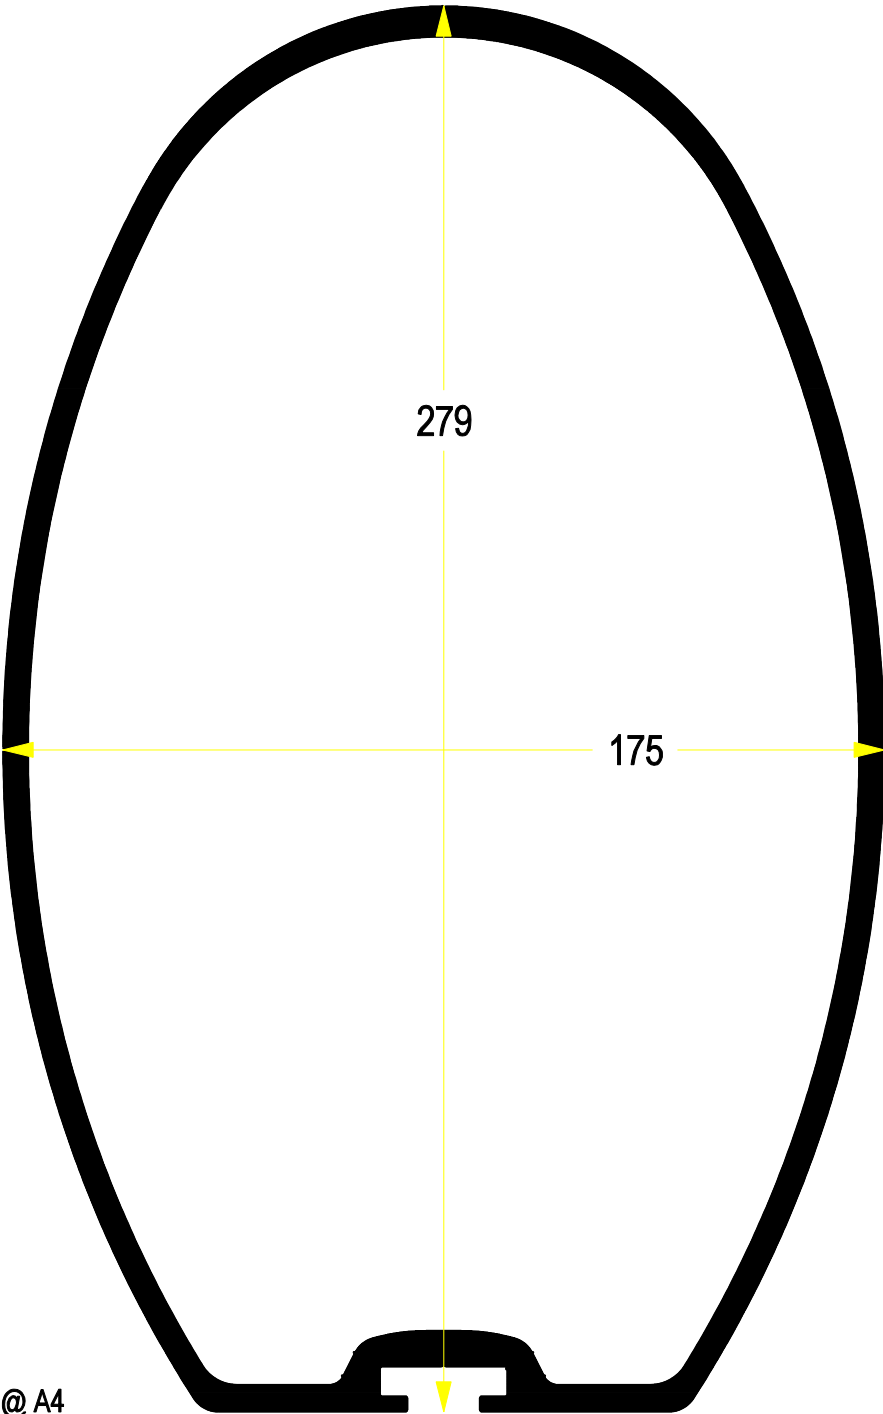

AYS280

11.0 kg/m

Scale 1:1.5 @ A4