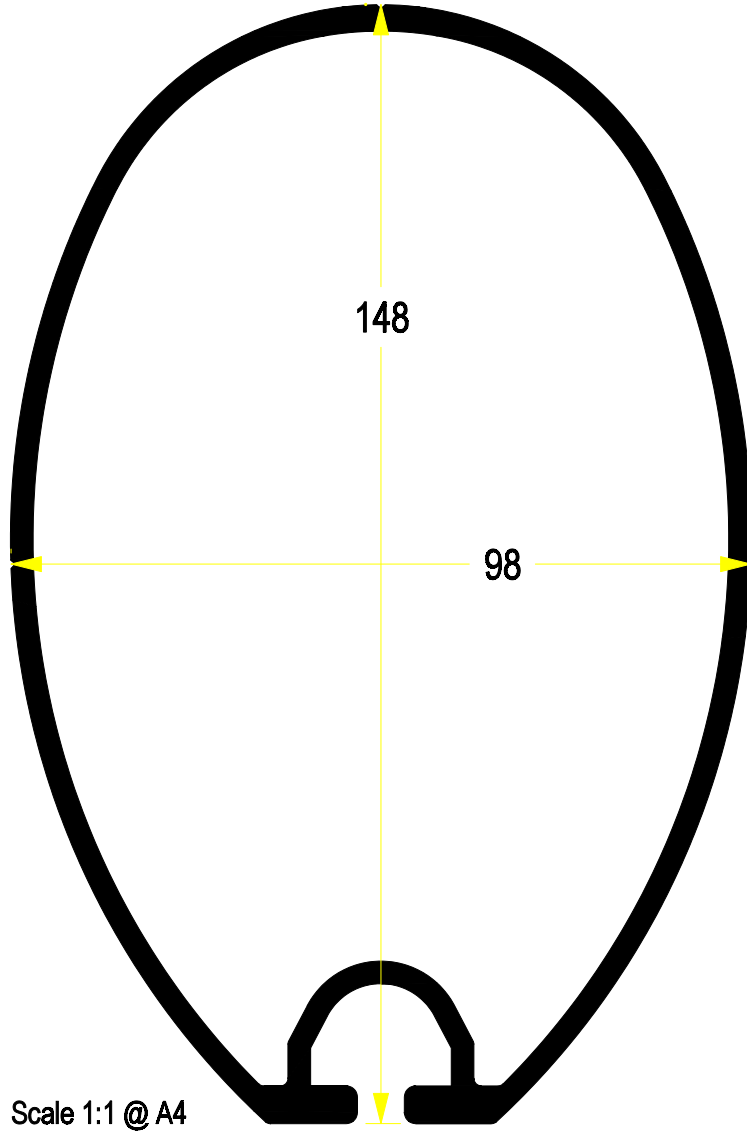

Please contact Allyacht Spars Australia for further details.

DESCRIPTION	PART NO.	SIZE (mm x mm)	AREA (mm ²)	MASS (kg/m)	I _{xx} (x10 ⁶ mm ⁴)	I _{yy} (x10 ⁶ mm ⁴)
IM12L	IM12L-HY.A	124 x 86	833	2.2580	0.6461	1.5033
IM135	IM135.A	135 x 82	1134	3.0700	0.8690	2.3800
IM15	IM15-HY.A	148 x 98	1326	3.5920	1.4441	3.4145
IM16L	IM16L-HY.A	160 x 112	1549	4.1990	2.0881	4.8614
IM18L	IM18L-HY.A	181 x 124	1691	4.5840	2.9112	6.8154
IM19	IM19-HY.A	191 x 128	2177	5.8980	4.0345	9.5483
IM20W	IM20W-HY.A	201 x 142	2559	6.9360	5.7704	12.5809
IM21R	IM21R-HY.A	212 x 130	2723	7.3520	5.3070	15.1120
AYS235	AYS235.A	234 x 154	3042	8.2130	8.7520	20.8400
AYS250	AYS250.A	252 x 162	3466	9.3580	11.3000	27.0600
AYS280	AYS280.A	272 x 175	4075	11.0030	15.6100	38.4900
AYS310	AYS310.A	307 x 190	4821	13.0170	21.8700	54.9900
AYS340	AYS340.A	340 x 206	5963	16.090	31.7200	81.9600
AYS200-WING	AYS200-WING.A	200 x 95	1390	3.8000	1.4300	6.0600
AYS250-WING	AYS250-WING.A	250 x 108	2184	6.2040	2.7000	14.5500

IM12L

2.3 kg/m

Scale 1:1 @ A4

www.allyachtspars.com.au

IM135

3.07 kg/m

Scale 1:1 @ A4

www.allyachtspars.com.au

IM15

3.6 kg/m

Scale 1:1 @ A4

www.allyachtspars.com.au

IM16L

4.2 kg/m

Scale 1:1 @ A4

www.allyachtspars.com.au

AYS235

8.21 kg/m

Scale 1:1.5 @ A4

AYS250

9.36 kg/m

Scale 1:1.5 @ A4

www.allyachtsparts.com.au

AYS280