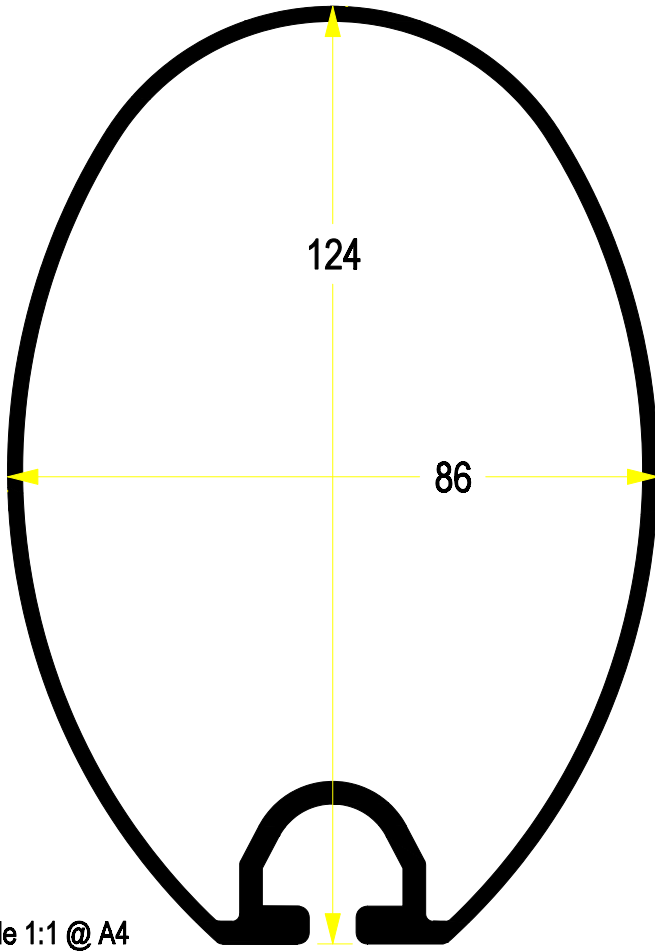

Please contact Allyacht Spars Australia for further details.

DESCRIPTION	PART NO.	SIZE (mm x mm)	AREA (mm ²)	MASS (kg/m)	I _{xx} (x10 ⁶ mm ⁴)	I _{yy} (x10 ⁶ mm ⁴)
IM12L	IM12L-HY.A	124 x 86	833	2.2580	0.6461	1.5033
IM135	IM135.A	135 x 82	1134	3.0700	0.8690	2.3800
IM15	IM15-HY.A	148 x 98	1326	3.5920	1.4441	3.4145
IM16L	IM16L-HY.A	160 x 112	1549	4.1990	2.0881	4.8614
IM18L	IM18L-HY.A	181 x 124	1691	4.5840	2.9112	6.8154
IM19	IM19-HY.A	191 x 128	2177	5.8980	4.0345	9.5483
IM20W	IM20W-HY.A	201 x 142	2559	6.9360	5.7704	12.5809
IM21R	IM21R-HY.A	212 x 130	2723	7.3520	5.3070	15.1120
AYS235	AYS235.A	234 x 154	3042	8.2130	8.7520	20.8400
AYS250	AYS250.A	252 x 162	3466	9.3580	11.3000	27.0600
AYS280	AYS280.A	272 x 175	4075	11.0030	15.6100	38.4900
AYS310	AYS310.A	307 x 190	4821	13.0170	21.8700	54.9900
AYS340	AYS340.A	340 x 206	5963	16.090	31.7200	81.9600
AYS200-WING	AYS200-WING.A	200 x 95	1390	3.8000	1.4300	6.0600
AYS250-WING	AYS250-WING.A	250 x 108	2184	6.2040	2.7000	14.5500

IM12L

2.3 kg/m

Scale 1:1 @ A4

www.allyachtspars.com.au

IM135

3.07 kg/m

Scale 1:1 @ A4

www.allyachtspars.com.au

IM20W

6.9 kg/m

Scale 1:1 @ A4

www.allyachtspars.com.au

IM21R

7.4 kg/m

Scale 1:1 @ A4

www.allyachtspars.com.au

AYS235

8.21 kg/m

Scale 1:1.5 @ A4

AYS250

9.36 kg/m

Scale 1:1.5 @ A4

www.allyachtsparts.com.au

AYS280