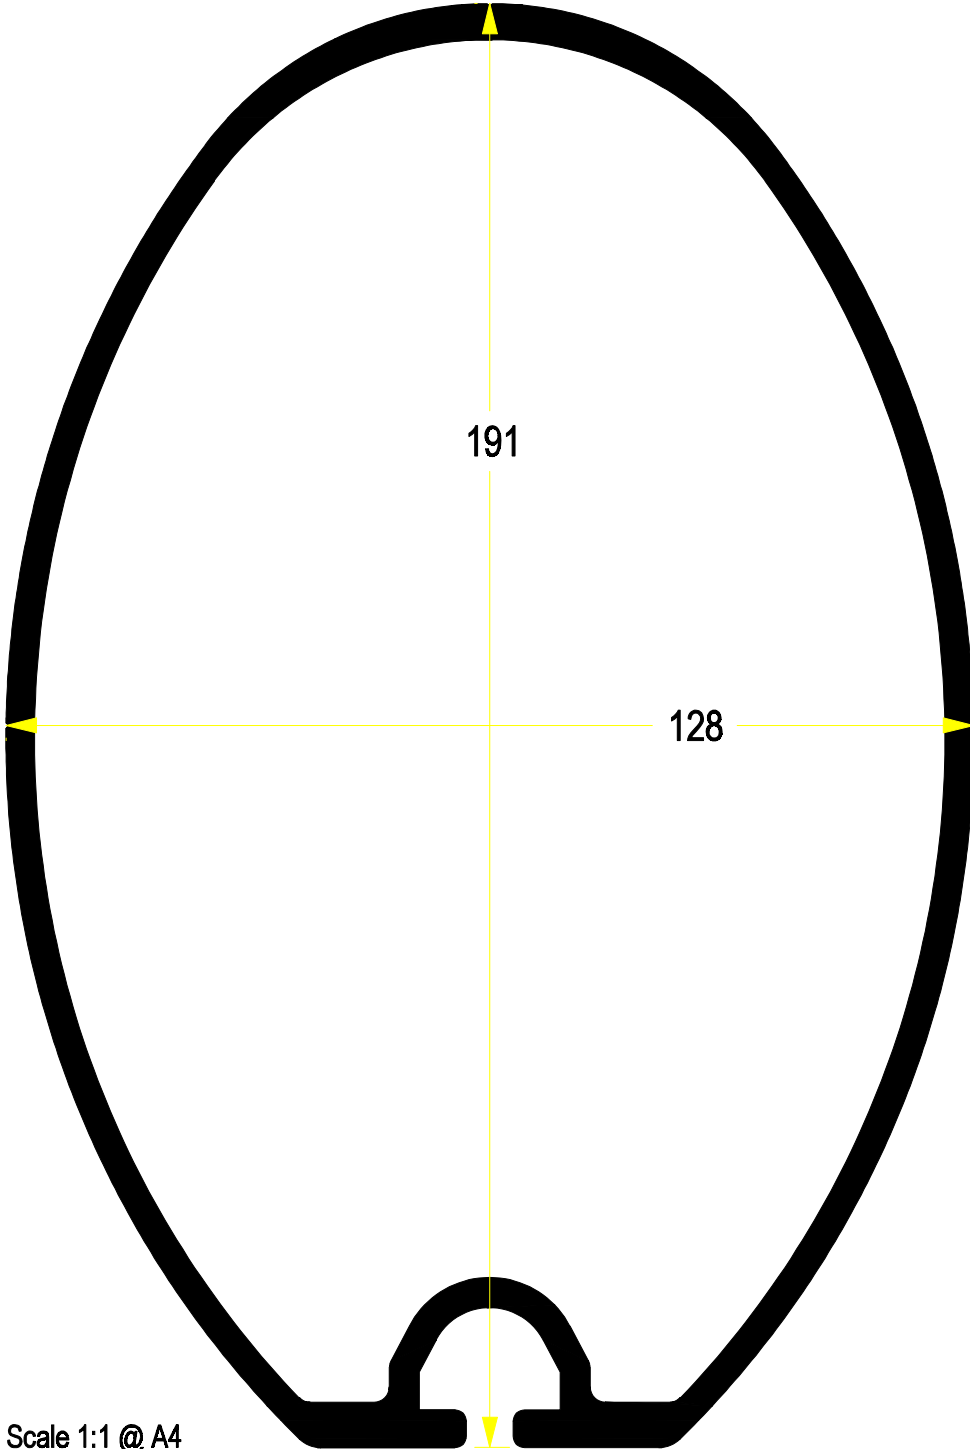

Please contact Allyacht Spars Australia for further details.

DESCRIPTION	PART NO.	SIZE (mm x mm)	AREA (mm ²)	MASS (kg/m)	I _{xx} (x10 ⁶ mm ⁴)	I _{yy} (x10 ⁶ mm ⁴)
IM12L	IM12L-HY.A	124 x 86	833	2.2580	0.6461	1.5033
IM135	IM135.A	135 x 82	1134	3.0700	0.8690	2.3800
IM15	IM15-HY.A	148 x 98	1326	3.5920	1.4441	3.4145
IM16L	IM16L-HY.A	160 x 112	1549	4.1990	2.0881	4.8614
IM18L	IM18L-HY.A	181 x 124	1691	4.5840	2.9112	6.8154
IM19	IM19-HY.A	191 x 128	2177	5.8980	4.0345	9.5483
IM20W	IM20W-HY.A	201 x 142	2559	6.9360	5.7704	12.5809
IM21R	IM21R-HY.A	212 x 130	2723	7.3520	5.3070	15.1120
AYS235	AYS235.A	234 x 154	3042	8.2130	8.7520	20.8400
AYS250	AYS250.A	252 x 162	3466	9.3580	11.3000	27.0600
AYS280	AYS280.A	272 x 175	4075	11.0030	15.6100	38.4900
AYS310	AYS310.A	307 x 190	4821	13.0170	21.8700	54.9900
AYS340	AYS340.A	340 x 206	5963	16.090	31.7200	81.9600
AYS200-WING	AYS200-WING.A	200 x 95	1390	3.8000	1.4300	6.0600
AYS250-WING	AYS250-WING.A	250 x 108	2184	6.2040	2.7000	14.5500

IM15

3.6 kg/m

Scale 1:1 @ A4

www.allyachtspars.com.au

IM16L

4.2 kg/m

Scale 1:1 @ A4

www.allyachtspars.com.au

IM18L

4.6 kg/m

Scale 1:1 @ A4

www.allyachtspars.com.au

IM19

5.9 kg/m

Scale 1:1 @ A4

www.allyachtspars.com.au

IM20W

6.9 kg/m

Scale 1:1 @ A4

www.allyachtspars.com.au

IM21R

7.4 kg/m

Scale 1:1 @ A4

www.allyachtspars.com.au