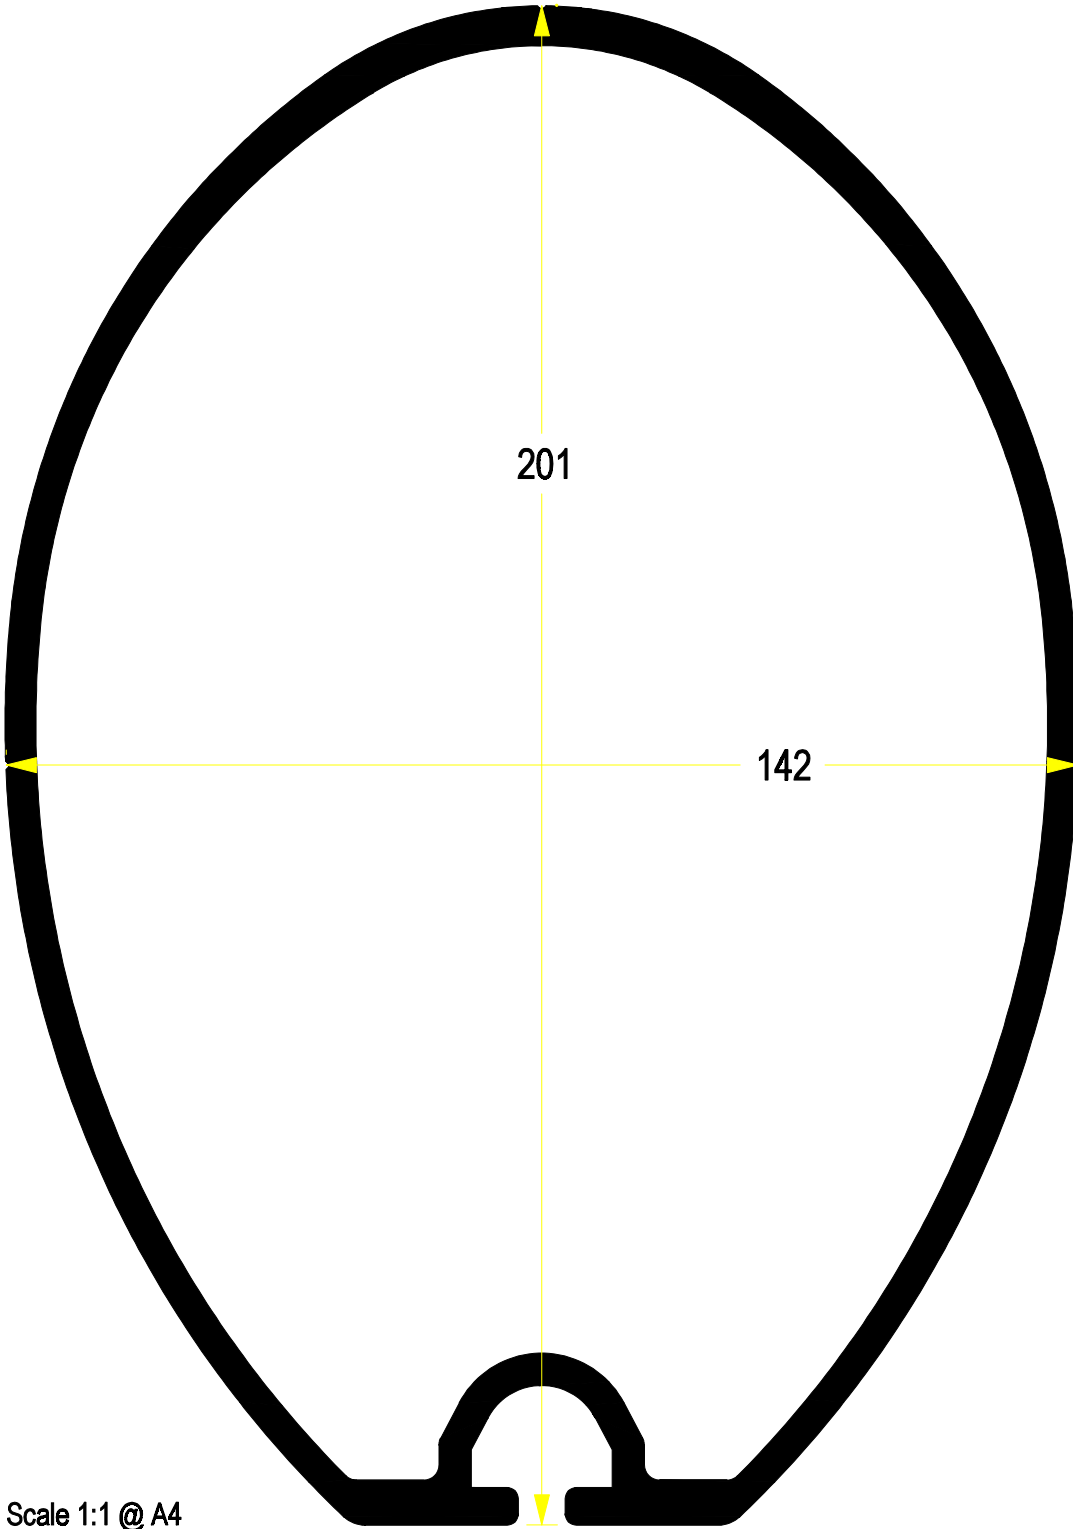

Please contact Allyacht Spars Australia for further details.

DESCRIPTION	PART NO.	SIZE (mm x mm)	AREA (mm ²)	MASS (kg/m)	I _{xx} (x10 ⁶ mm ⁴)	I _{yy} (x10 ⁶ mm ⁴)
IM12L	IM12L-HY.A	124 x 86	833	2.2580	0.6461	1.5033
IM135	IM135.A	135 x 82	1134	3.0700	0.8690	2.3800
IM15	IM15-HY.A	148 x 98	1326	3.5920	1.4441	3.4145
IM16L	IM16L-HY.A	160 x 112	1549	4.1990	2.0881	4.8614
IM18L	IM18L-HY.A	181 x 124	1691	4.5840	2.9112	6.8154
IM19	IM19-HY.A	191 x 128	2177	5.8980	4.0345	9.5483
IM20W	IM20W-HY.A	201 x 142	2559	6.9360	5.7704	12.5809
IM21R	IM21R-HY.A	212 x 130	2723	7.3520	5.3070	15.1120
AYS235	AYS235.A	234 x 154	3042	8.2130	8.7520	20.8400
AYS250	AYS250.A	252 x 162	3466	9.3580	11.3000	27.0600
AYS280	AYS280.A	272 x 175	4075	11.0030	15.6100	38.4900
AYS310	AYS310.A	307 x 190	4821	13.0170	21.8700	54.9900
AYS340	AYS340.A	340 x 206	5963	16.090	31.7200	81.9600
AYS200-WING	AYS200-WING.A	200 x 95	1390	3.8000	1.4300	6.0600
AYS250-WING	AYS250-WING.A	250 x 108	2184	6.2040	2.7000	14.5500

IM15

3.6 kg/m

Scale 1:1 @ A4

www.allyachtspars.com.au

IM16L

4.2 kg/m

Scale 1:1 @ A4

www.allyachtspars.com.au

IM18L

4.6 kg/m

Scale 1:1 @ A4

www.allyachtspars.com.au

IM19

5.9 kg/m

Scale 1:1 @ A4

www.allyachtspars.com.au

IM20W

6.9 kg/m

Scale 1:1 @ A4

www.allyachtspars.com.au

IM21R

7.4 kg/m

Scale 1:1 @ A4

www.allyachtspars.com.au