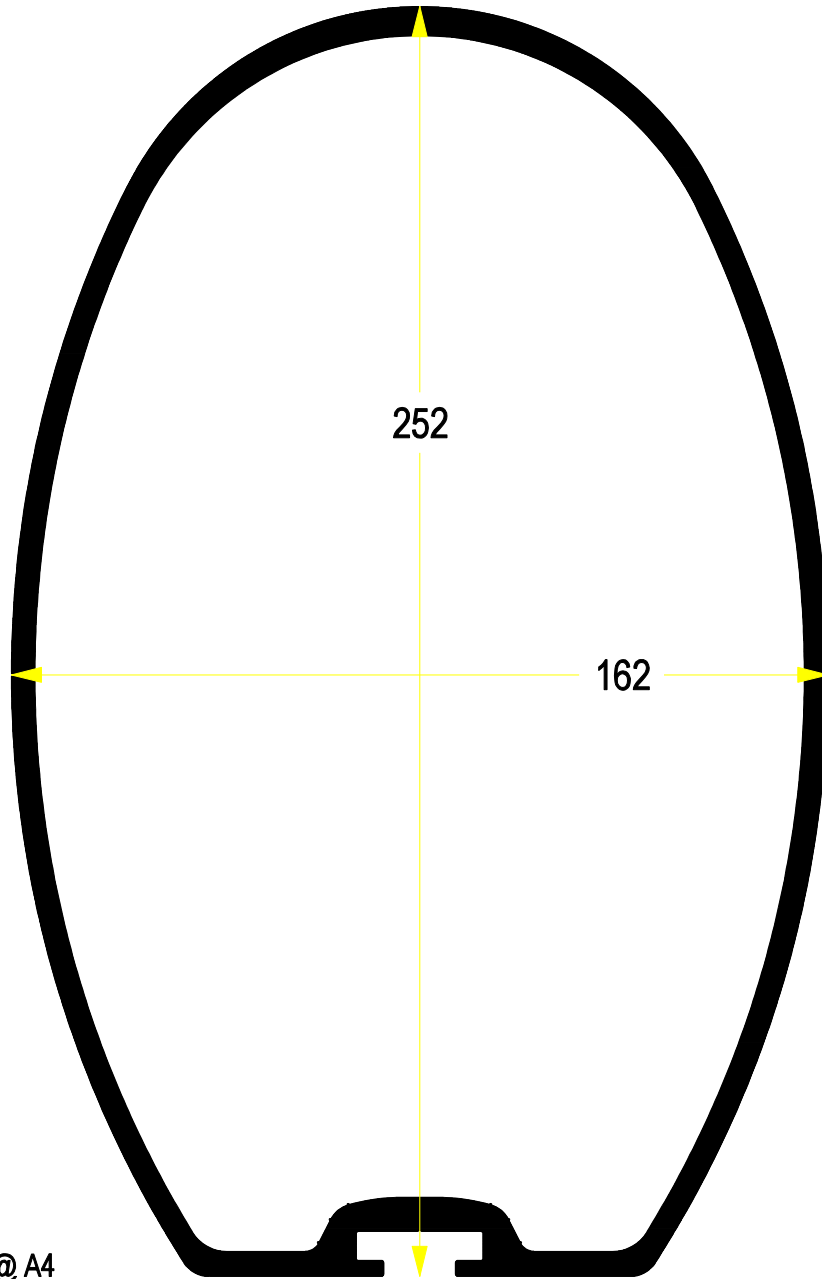

Please contact Allyacht Spars Australia for further details.

DESCRIPTION	PART NO.	SIZE (mm x mm)	AREA (mm ²)	MASS (kg/m)	I _{xx} (x10 ⁶ mm ⁴)	I _{yy} (x10 ⁶ mm ⁴)
IM12L	IM12L-HY.A	124 x 86	833	2.2580	0.6461	1.5033
IM135	IM135.A	135 x 82	1134	3.0700	0.8690	2.3800
IM15	IM15-HY.A	148 x 98	1326	3.5920	1.4441	3.4145
IM16L	IM16L-HY.A	160 x 112	1549	4.1990	2.0881	4.8614
IM18L	IM18L-HY.A	181 x 124	1691	4.5840	2.9112	6.8154
IM19	IM19-HY.A	191 x 128	2177	5.8980	4.0345	9.5483
IM20W	IM20W-HY.A	201 x 142	2559	6.9360	5.7704	12.5809
IM21R	IM21R-HY.A	212 x 130	2723	7.3520	5.3070	15.1120
AYS235	AYS235.A	234 x 154	3042	8.2130	8.7520	20.8400
AYS250	AYS250.A	252 x 162	3466	9.3580	11.3000	27.0600
AYS280	AYS280.A	272 x 175	4075	11.0030	15.6100	38.4900
AYS310	AYS310.A	307 x 190	4821	13.0170	21.8700	54.9900
AYS340	AYS340.A	340 x 206	5963	16.090	31.7200	81.9600
AYS200-WING	AYS200-WING.A	200 x 95	1390	3.8000	1.4300	6.0600
AYS250-WING	AYS250-WING.A	250 x 108	2184	6.2040	2.7000	14.5500

IM20W

6.9 kg/m

Scale 1:1 @ A4

www.allyachtspars.com.au

IM21R

7.4 kg/m

Scale 1:1 @ A4

www.allyachtspars.com.au

AYS235

8.21 kg/m

Scale 1:1.5 @ A4

AYS250

9.36 kg/m

Scale 1:1.5 @ A4

www.allyachtsparts.com.au

AYS280

Scale 1:1.5 @ A4

www.allyachtsparts.com.au

AYS200 WING

3.75 kg/m

Scale 1:1 @ A4

AYS250 WING

6.20 kg/m

Scale 1:1.5 @ A4