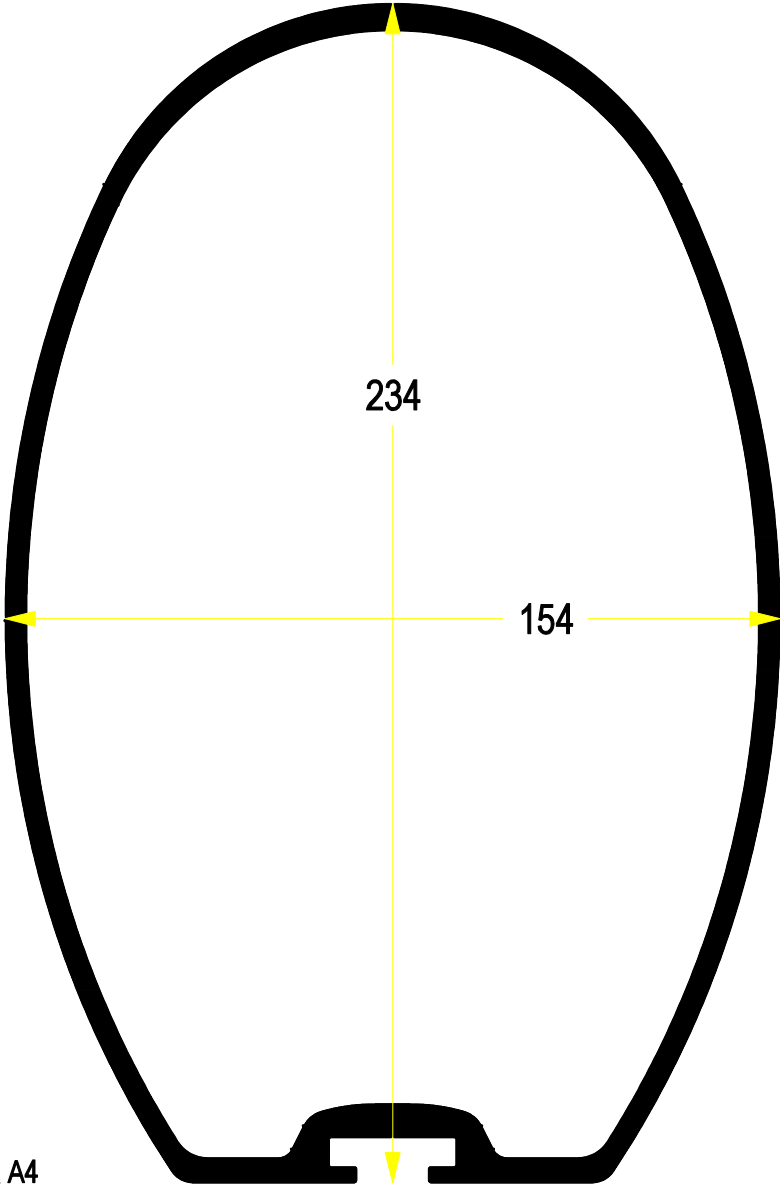

Please contact Allyacht Spars Australia for further details.

DESCRIPTION	PART NO.	SIZE (mm x mm)	AREA (mm ²)	MASS (kg/m)	I _{xx} (x10 ⁶ mm ⁴)	I _{yy} (x10 ⁶ mm ⁴)
IM12L	IM12L-HY.A	124 x 86	833	2.2580	0.6461	1.5033
IM135	IM135.A	135 x 82	1134	3.0700	0.8690	2.3800
IM15	IM15-HY.A	148 x 98	1326	3.5920	1.4441	3.4145
IM16L	IM16L-HY.A	160 x 112	1549	4.1990	2.0881	4.8614
IM18L	IM18L-HY.A	181 x 124	1691	4.5840	2.9112	6.8154
IM19	IM19-HY.A	191 x 128	2177	5.8980	4.0345	9.5483
IM20W	IM20W-HY.A	201 x 142	2559	6.9360	5.7704	12.5809
IM21R	IM21R-HY.A	212 x 130	2723	7.3520	5.3070	15.1120
AYS235	AYS235.A	234 x 154	3042	8.2130	8.7520	20.8400
AYS250	AYS250.A	252 x 162	3466	9.3580	11.3000	27.0600
AYS280	AYS280.A	272 x 175	4075	11.0030	15.6100	38.4900
AYS310	AYS310.A	307 x 190	4821	13.0170	21.8700	54.9900
AYS340	AYS340.A	340 x 206	5963	16.090	31.7200	81.9600
AYS200-WING	AYS200-WING.A	200 x 95	1390	3.8000	1.4300	6.0600
AYS250-WING	AYS250-WING.A	250 x 108	2184	6.2040	2.7000	14.5500

IM18L

4.6 kg/m

Scale 1:1 @ A4

www.allyachtspars.com.au

IM19

5.9 kg/m

Scale 1:1 @ A4

www.allyachtspars.com.au

IM20W

6.9 kg/m

Scale 1:1 @ A4

www.allyachtspars.com.au

IM21R

7.4 kg/m

Scale 1:1 @ A4

www.allyachtspars.com.au

AYS235

8.21 kg/m

Scale 1:1.5 @ A4

AYS250

9.36 kg/m

Scale 1:1.5 @ A4

www.allyachtsparts.com.au

AYS280